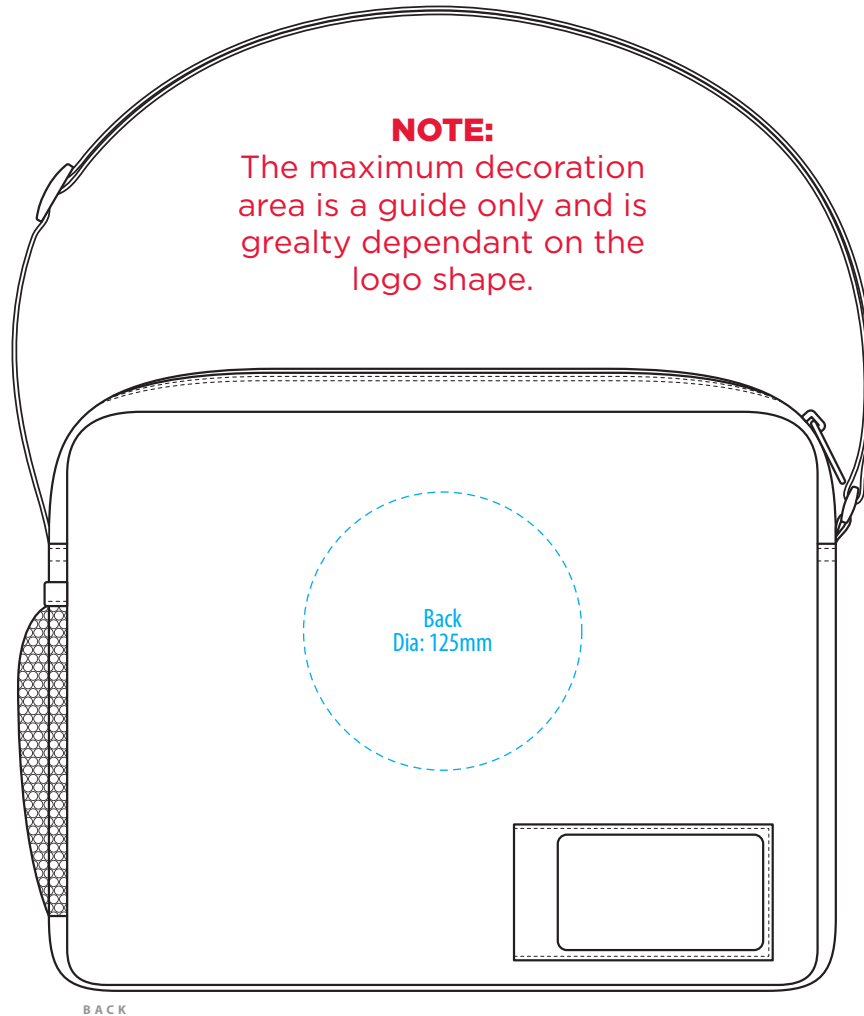

TR1466

 Tirano

FRONT

BACK

COLOUR

TR1460

 Tirano

EMBROIDERY / SUPASUB / SUPAETCH / SUPAFLEX