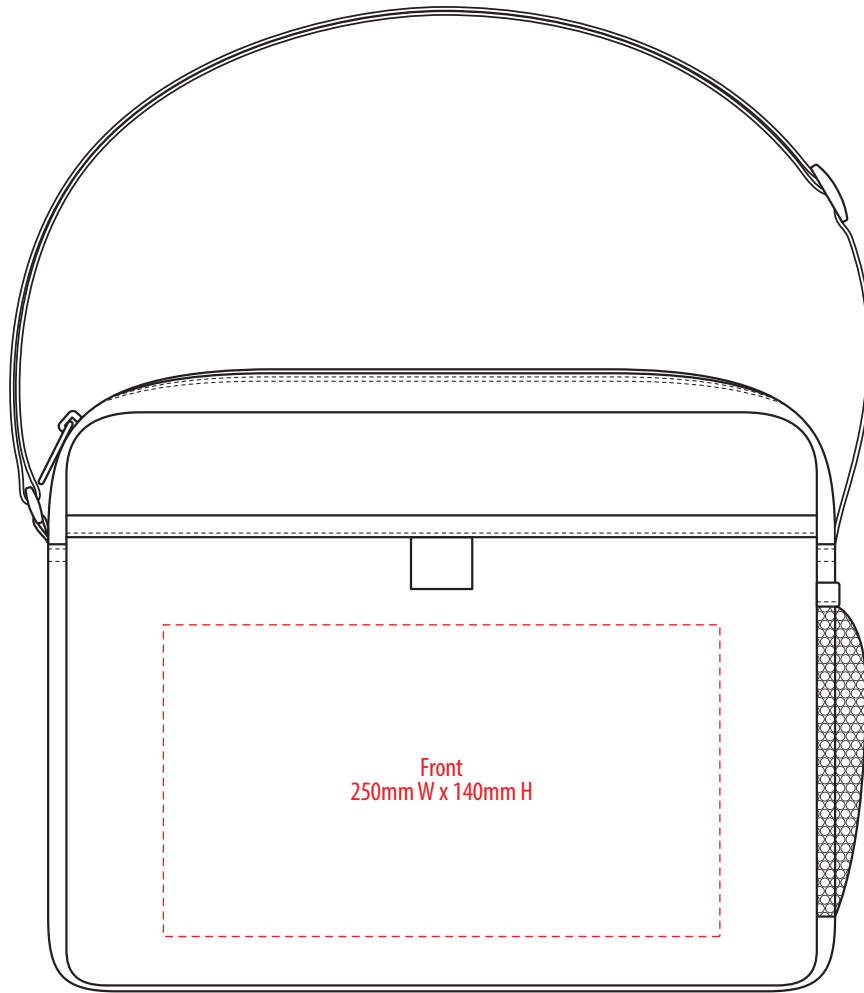

TR1460

Tirano

FRONT